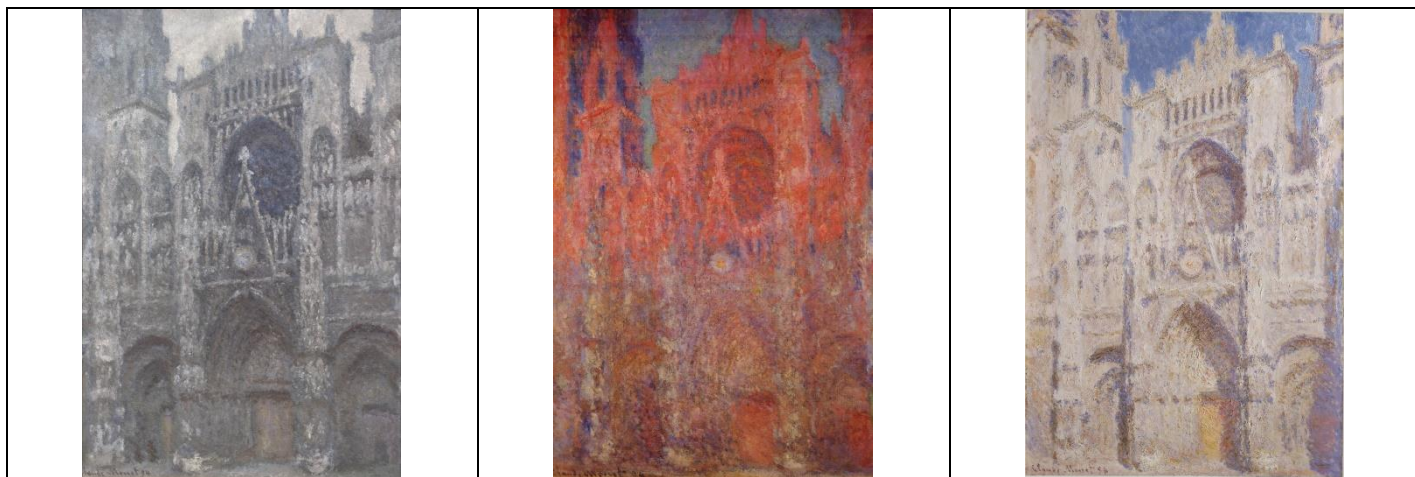

A képek forrásjegyzéke

<https://arthive.com/res/media/img/oy1800/work/34a/301508.jpg>

<https://arthive.com/res/media/img/oy1800/work/a7a/301345.jpg>

<https://arthive.com/res/media/img/oy1800/work/333/293370.jpeg>

<https://arthive.com/res/media/img/oy1800/work/2ce/301482.jpg>

<https://arthive.com/res/media/img/oy1800/work/2ff/300154.jpeg>

<https://66.media.tumblr.com/4f07b2f3d5949cfd911437a26ec24684/tumblr_ne2rcyZpyF1t15yuf01_1280.jpg>

<https://66.media.tumblr.com/4576c5683ed4c8c3ce3ebb70b050dc38/tumblr_ne2uf2aXJo1t15yuf01_1280.jpg>

<https://upload.wikimedia.org/wikipedia/commons/d/d1/Claude_Monet_-_Rouen_Cathedral%2C_Facade_%28Sunset%29.JPG>

<https://upload.wikimedia.org/wikipedia/commons/e/e2/Claude_Monet_-_Rouen_Cathedral%2C_West_Fa%C3%A7ade_-_Google_Art_Project.jpg>

<http://artsviewer.com/images/M/monet/1894-25.jpg>

<http://artsviewer.com/images/M/monet/1894-23.jpg>

<https://www.metmuseum.org/toah/images/hb/hb_30.95.250.jpg>

<http://images.wikioo.org:8080/ADC/Art-ImgScreen-1.nsf/O/A-8XXRTT/$FILE/Claude_monet-rouen_cathedral_02.Jpg>

<https://bigartshop.ru/sites/default/files/styles/1920x/public/product_images/Rouen%20Cathedral%2C%20Grey%20Weather--1894.jpg?itok=03ze9jIA>