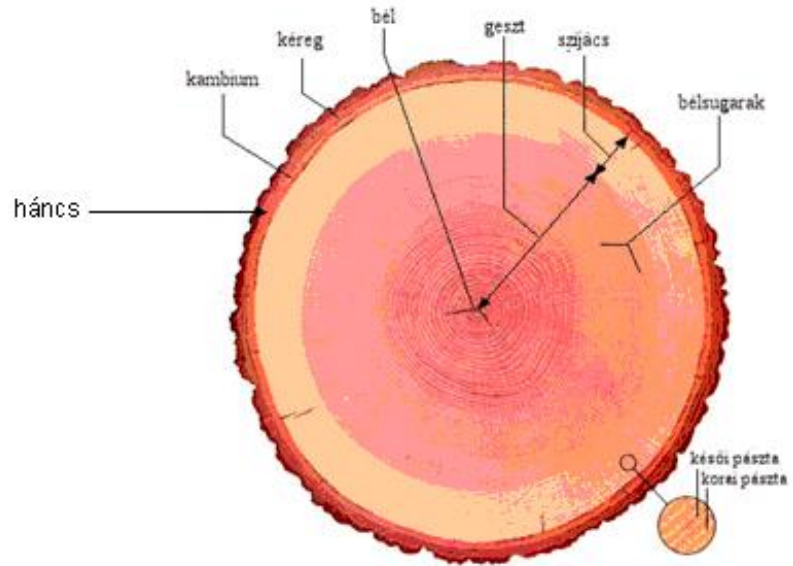

A fa naplója

Horváth Irén
2026. január

Fák részei, méretei

A fa keresztmetszete

Növekedés az első évben

Esős év

Száraz év

Erdőtűz miatti sérülés

Tavaszi / kora nyári
növekedés

Késő nyár / őszi
növekedés

**Köszönöm a
megtisztelő
figyelmet!**